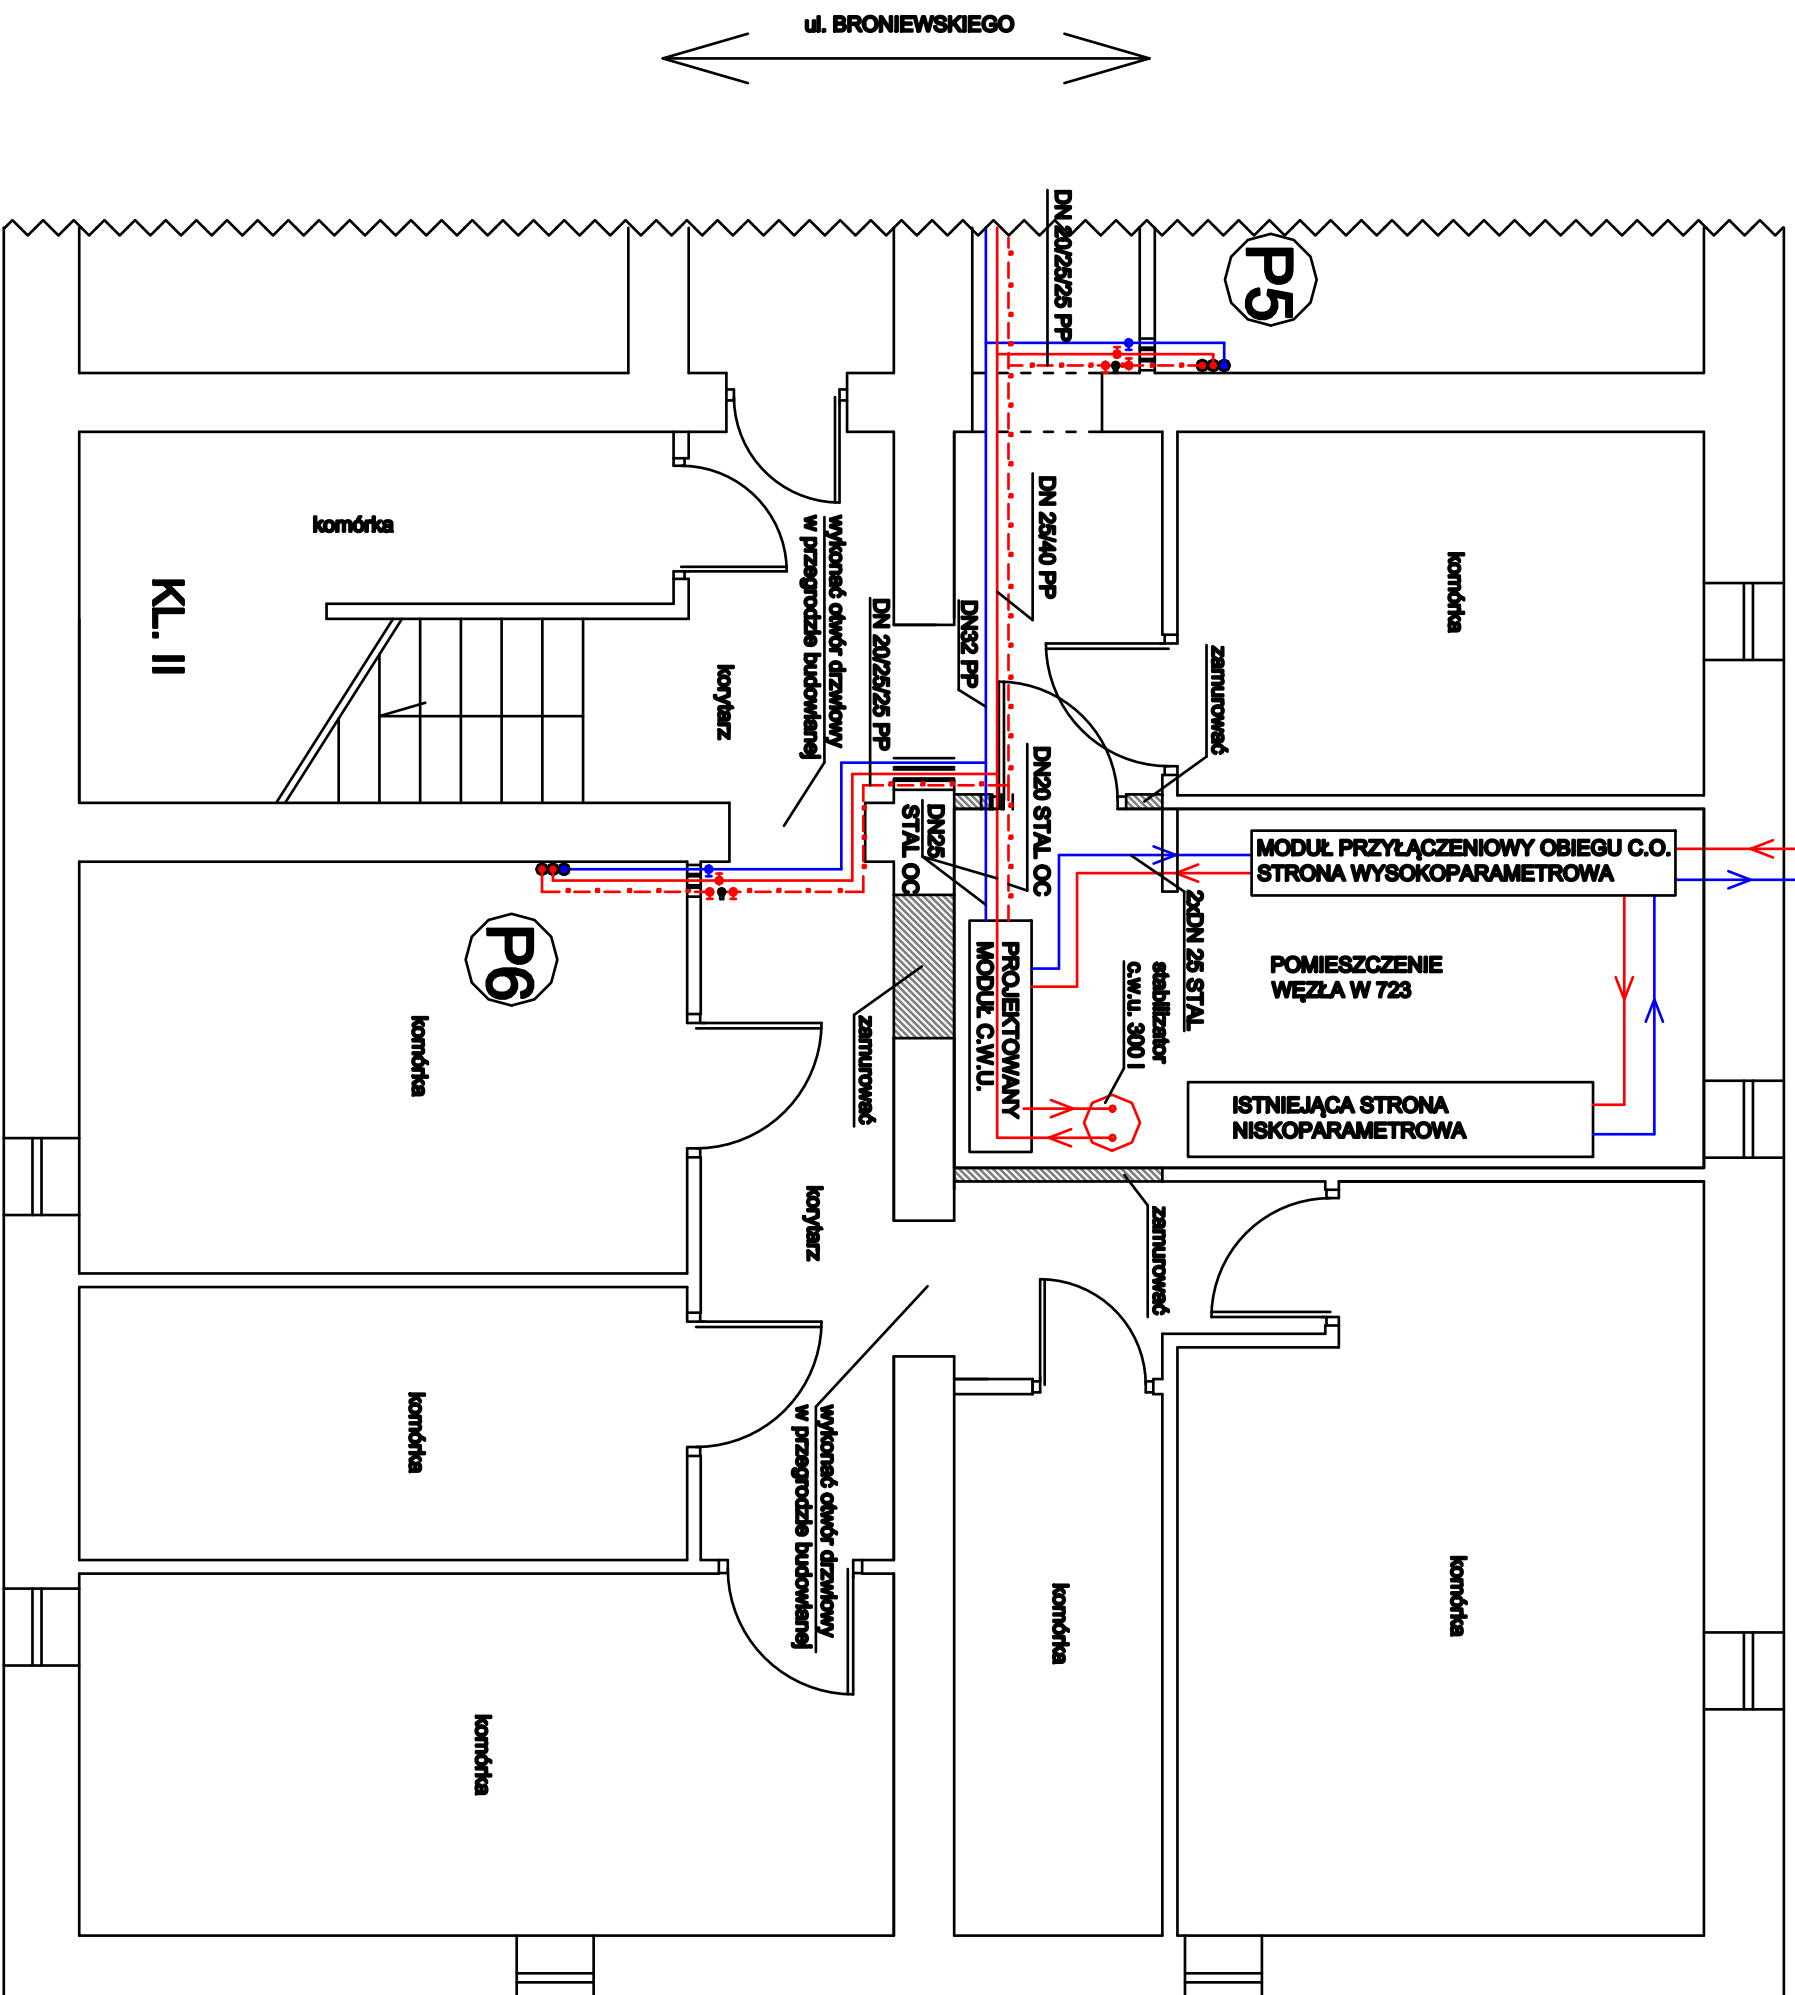

LOKALIZACJA WĘZŁA - RZUT PIWNIC KL. II

ROZBUDOWA WĘZŁA CIEPŁEGO - LOKALIZACJA WĘZŁA

NAZWA OBIEKTU	WSPÓLNOTA MIESZKANOWA NR 72		
INWESTOR	UL. BRONIEWSKIEGO 12, 87-500 POTRZOKÓW TRYBUNALSKI		
ADRES INWESTYCJI	UL. BRONIEWSKIEGO 12 DZ.NR 149/118 OBR.20/97-300 POTRZOKÓW TRYBUNALSKI		
PROJEKTANT	MGR INŻ. DOROTA WRÓBLEWSKA	NR UPRAWNIENI	PODPIS
SKALA 1:50	RYSLINIEK NR 2	DATA OPRACOWANIA	LISTOPAD 2019